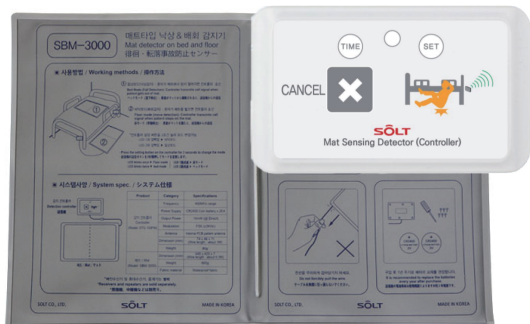

ご年配の方にも優しい送信機で簡単コールを実現

SOLT

SOLT-JAPAN

握りスイッチで簡単送信

ナースコール付き送信機

型番	MTJ-2XWHP
サイズ	99(W)×58(L)×16(H)mm ケーブル 500mm
重量	130g
電源	コイン電池CR2045×2個

転倒・徘徊をすぐにお知らせ

マグネット式送信機

型番	MTJ-PMP
サイズ	99(W)×58(L)×16(H)mm ケーブル 850mm
重量	68g
電源	コイン電池CR2045×2個

引っ張るだけで送信OK!

紐式送信機

型番	MTJ-2XWH-S
サイズ	99(W)×58(L)×16(H)mm ケーブル 950mm
重量	130g
電源	コイン電池CR2045×2個

2種類のモードを搭載

離床&フット兼用センサーマット送信機

型番	MTJ-100FM
サイズ	マット 640mm×420mm×7mm ボタン 74mm×46mm×11mm
重量	680g
電源	コイン電池CR2045×2個

固定型 2桁受信機 / 3桁受信機

型番	MTJ-23JC / MTJ-33JCP
サイズ	288(W)x40(D)x133(H)mm
重量	573 g
電源	AC100V/DC12Vアダプター
受信周波数	429.1875MHz
受信距離	約100m(目安)
表示保留	50件
最大登録数	1000件
チャイム音	22種類
音量	9段階

防水・防塵丸形送信機

型番	MTJ-1PBK
サイズ	60Ox15Hmm
重量	29 g
電源	CR2032×2個

防水・防塵丸形送信機 クリアタイプ

型番	MTJ-1PTR
サイズ	60Ox45Hmm
重量	29 g
電源	CR2032×2個

生活防水機能付 腕時計型受信機

型番	MTJ-SP7
サイズ	37(W)×49(H)×13.5(T)mm
重量	38 g
電源	充電式(Micro USB)
通信距離	約100m(目安)
待受時間	約30時間(受信回数などにより変動)
充電時間	約3時間

PCモニター用受信機

型番	MTJ-MPR
サイズ	146(W)×90(L)×32(H)mm
重量	122 g
電源	AC100V/DC12Vアダプター
対応OS	Windows7/8/10 (MacOS非対応)