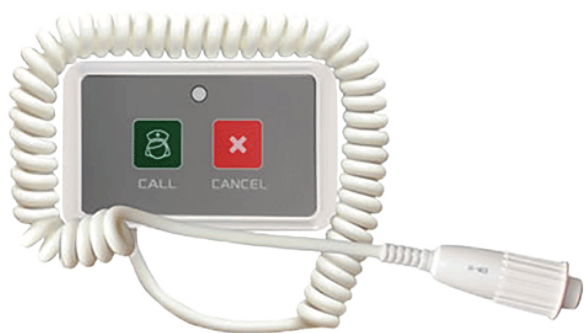

ご年配の方にも優しい送信機で簡単コールを実現

SOLT

SOLT-JAPAN

握りスイッチで簡単送信

ナースコール付き送信機

型番	MTJ-2XWHP
サイズ	99(W)×58(L)×16(H)mm ケーブル 500mm
重量	130g
電源	コイン電池CR2045×2個

転倒・徘徊をすぐにお知らせ

マグネット式送信機

型番	MTJ-PMP
サイズ	99(W)×58(L)×16(H)mm ケーブル 850mm
重量	68g
電源	コイン電池CR2045×2個

引っ張るだけで送信OK!

紐式送信機

型番	MTJ-2XWH-S
サイズ	99(W)×58(L)×16(H)mm ケーブル 950mm
重量	130g
電源	コイン電池CR2045×2個

2種類のモードを搭載

離床&フット兼用センサーマット送信機

型番	MTJ-100FM
サイズ	マット 640mm×420mm×7mm ボタン 74mm×46mm×11mm
重量	680g
電源	コイン電池CR2045×2個

固定型 2桁受信機 / 3桁受信機

型番	MTJ-23JC / MTJ-33JCP
サイズ	288(W)x40(D)x133(H)mm
重量	573 g
電源	AC100V/DC12Vアダプター
受信周波数	429.1875MHz
受信距離	約100m(目安)
表示保留	50件
最大登録数	1000件
チャイム音	22種類
音量	9段階

防水・防塵丸形送信機

型番	MTJ-1PBK
サイズ	60Ox15Hmm
重量	29 g
電源	CR2032×2個

防水・防塵丸形送信機 クリアタイプ

型番	MTJ-1PTR
サイズ	60Ox45Hmm
重量	29 g
電源	CR2032×2個

生活防水機能付 腕時計型受信機

型番	MTJ-SP7
サイズ	37(W)×49(H)×13.5(T)mm
重量	38 g
電源	充電式(Micro USB)
通信距離	約100m(目安)
待受時間	約30時間(受信回数などにより変動)
充電時間	約3時間

PCモニター用受信機

型番	MTJ-MPR
サイズ	146(W)×90(L)×32(H)mm
重量	122 g
電源	AC100V/DC12Vアダプター
対応OS	Windows7/8/10 (MacOS非対応)