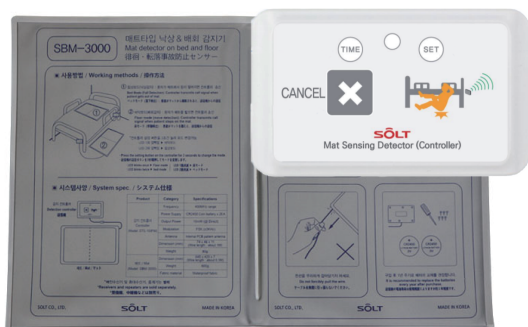

ご年配の方にも優しい送信機で簡単コールを実現

SOLT

SOLT-JAPAN

握りスイッチで簡単送信

ナースコール付き送信機

型番	MTJ-2XWHP
サイズ	99(W)×58(L)×16(H)mm ケーブル 500mm
重量	130g
電源	コイン電池CR2045×2個

転倒・徘徊をすぐにお知らせ

マグネット式送信機

型番	MTJ-PMP
サイズ	99(W)×58(L)×16(H)mm ケーブル 850mm
重量	68g
電源	コイン電池CR2045×2個

引っ張るだけで送信OK!

紐式送信機

型番	MTJ-2XWH-S
サイズ	99(W)×58(L)×16(H)mm ケーブル 950mm
重量	130g
電源	コイン電池CR2045×2個

2種類のモードを搭載

離床&フット兼用センサーマット送信機

型番	MTJ-100FM
サイズ	マット 640mm×420mm×7mm ボタン 74mm×46mm×11mm
重量	680g
電源	コイン電池CR2045×2個

固定型 2桁受信機 / 3桁受信機

型番	MTJ-23JC / MTJ-33JCP
サイズ	288(W)x40(D)x133(H)mm
重量	573 g
電源	AC100V/DC12Vアダプター
受信周波数	429.1875MHz
受信距離	約100m(目安)
表示保留	50件
最大登録数	1000件
チャイム音	22種類
音量	9段階

防水・防塵丸形送信機

型番	MTJ-1PBK
サイズ	600x15Hmm
重量	29g
電源	CR2032×2個

SOLT Air Touch クリアタイプ

型番	MTJ-1PTRT
サイズ	600x45Hmm
重量	29g
電源	CR2032×2個

生活防水機能付 腕時計型受信機

型番	MTJ-SP7
サイズ	37(W)×49(H)×13.5(T)mm
重量	38 g
電源	充電式(Micro USB)
通信距離	約100m(目安)
待受時間	約30時間(受信回数などにより変動)
充電時間	約3時間

PCモニター用受信機