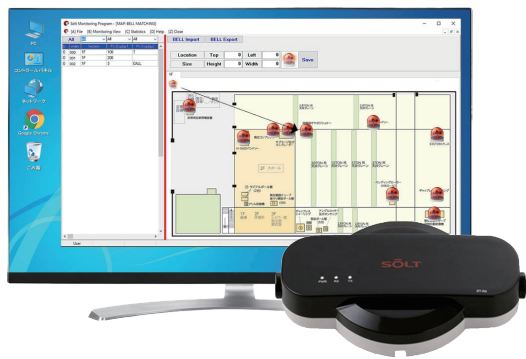

PCモニター用受信機

型番	MTJ-MPR
サイズ	146(W)×90(L)×32(H)mm
重量	122 g
電源	AC100V/DC12Vアダプター
対応OS	Windows7/8/10 (MacOS非対応)

- ●このカタログに記載された仕様・デザインは商品改良のため、予告なく変更する事があります。
- ●写真は印刷のため実際の商品の色と多少異なる場合があります。

SOLT-JAPAN

株式会社メダタヤ・ネットワーク <https://solt.jp/>

受付時間 7:00 ~ 19:00(年中無休)

☎ 0761-77-5077